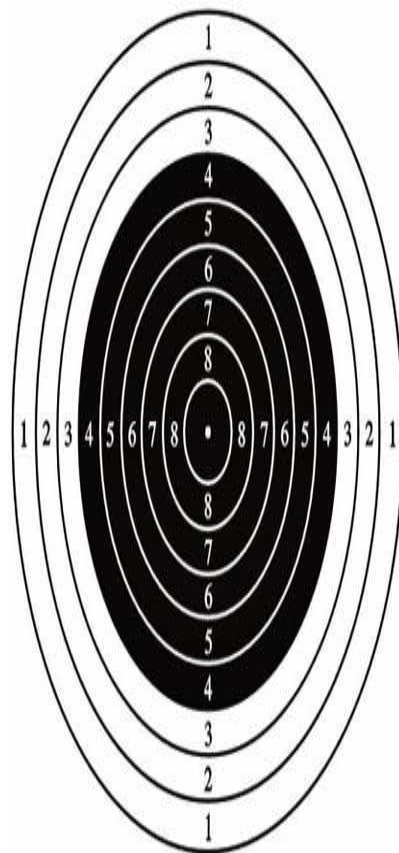

Schützengesellschaft Gempenach-Büchslen

Rangliste
vom

Ausschiessen 2024

Glückstich

<i>Rang</i>	<i>Name</i>	<i>Bester</i>	<i>Zweiter</i>	<i>Dritter</i>
1	Herren Daniel	100	91	70
2	Gaberell Angelique	100	85	73
3	Dürrenberger Reinhard	98	84	76
4	Kramer Heinz	98	74	9
5	Pfister Simon	96	81	76
6	Roth Erich	95	70	60
7	Herren Peter	94	76	66
8	Zumbach Lukas	94	61	36
9	Aebersold Dimitri	93	82	63
10	Krebs Beat	92	92	56
11	Gaberell Stefan	92	39	19
12	Luginbühl Daniel	91	85	80
13	Gräub Paul	91	81	73
14	Käser Alex	89	76	54
15	Roth Elias	89	74	73
16	Müller Marco	89	45	4
17	Kramer Michael	87	59	34
18	Aebischer Uwe	86	81	66
19	Kramer Fredy	86	80	70
20	Kilchenmann Peter	84	78	72
21	Etter Manuela	81	78	72
22	Perscio Lia	80	76	61
23	Ballaman Sacha	80	73	65
24	Gaberell Inge	78	53	7
25	Zwahlen Hans-Rudolf	77	69	66
26	Bertschy Hermann	76	66	38
27	Ryser Stefan	74	44	39
28	Kramer Melanie	65	34	23
29	Müller Nico	58	53	40
30	Eder Ludwig	43	16	0
31	Schicker Amon	24	9	0
32	Bracher Rico	18	0	0